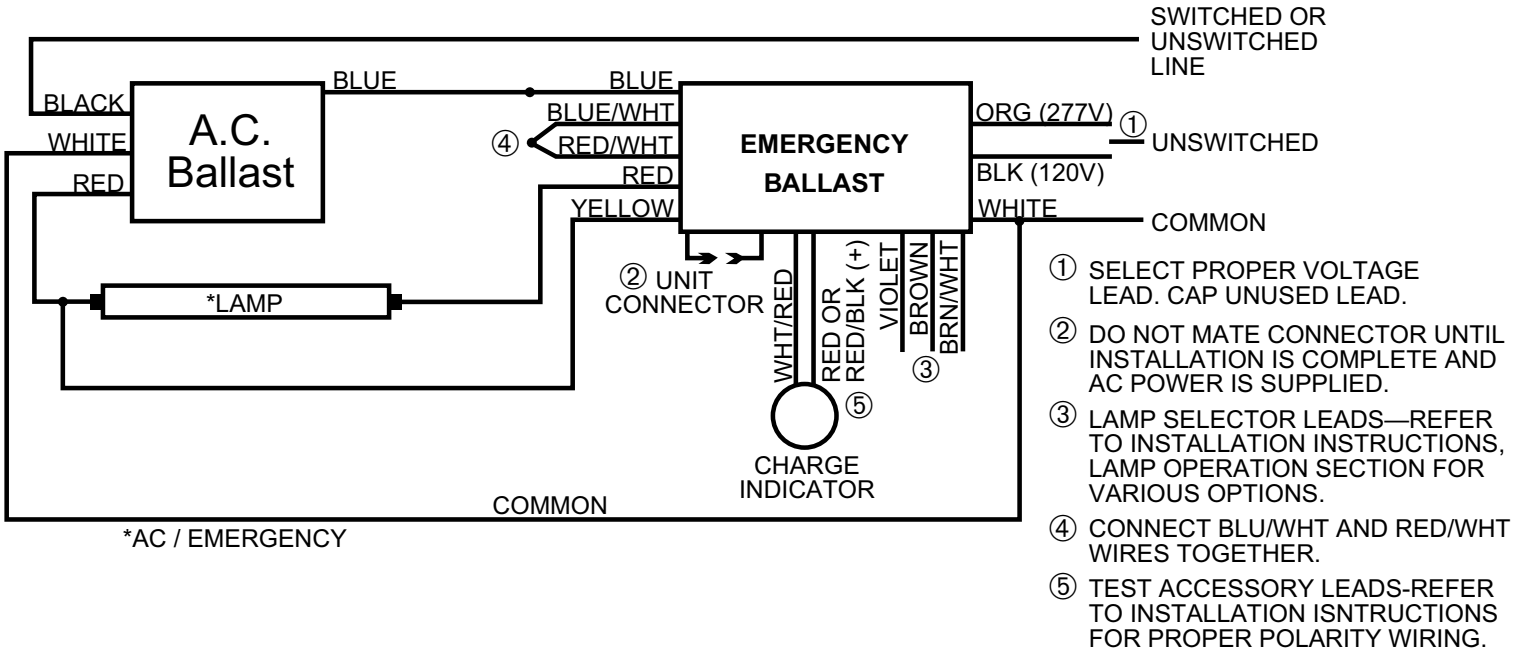

## ONE LAMP INSTANT START BALLAST

1LISB\_160